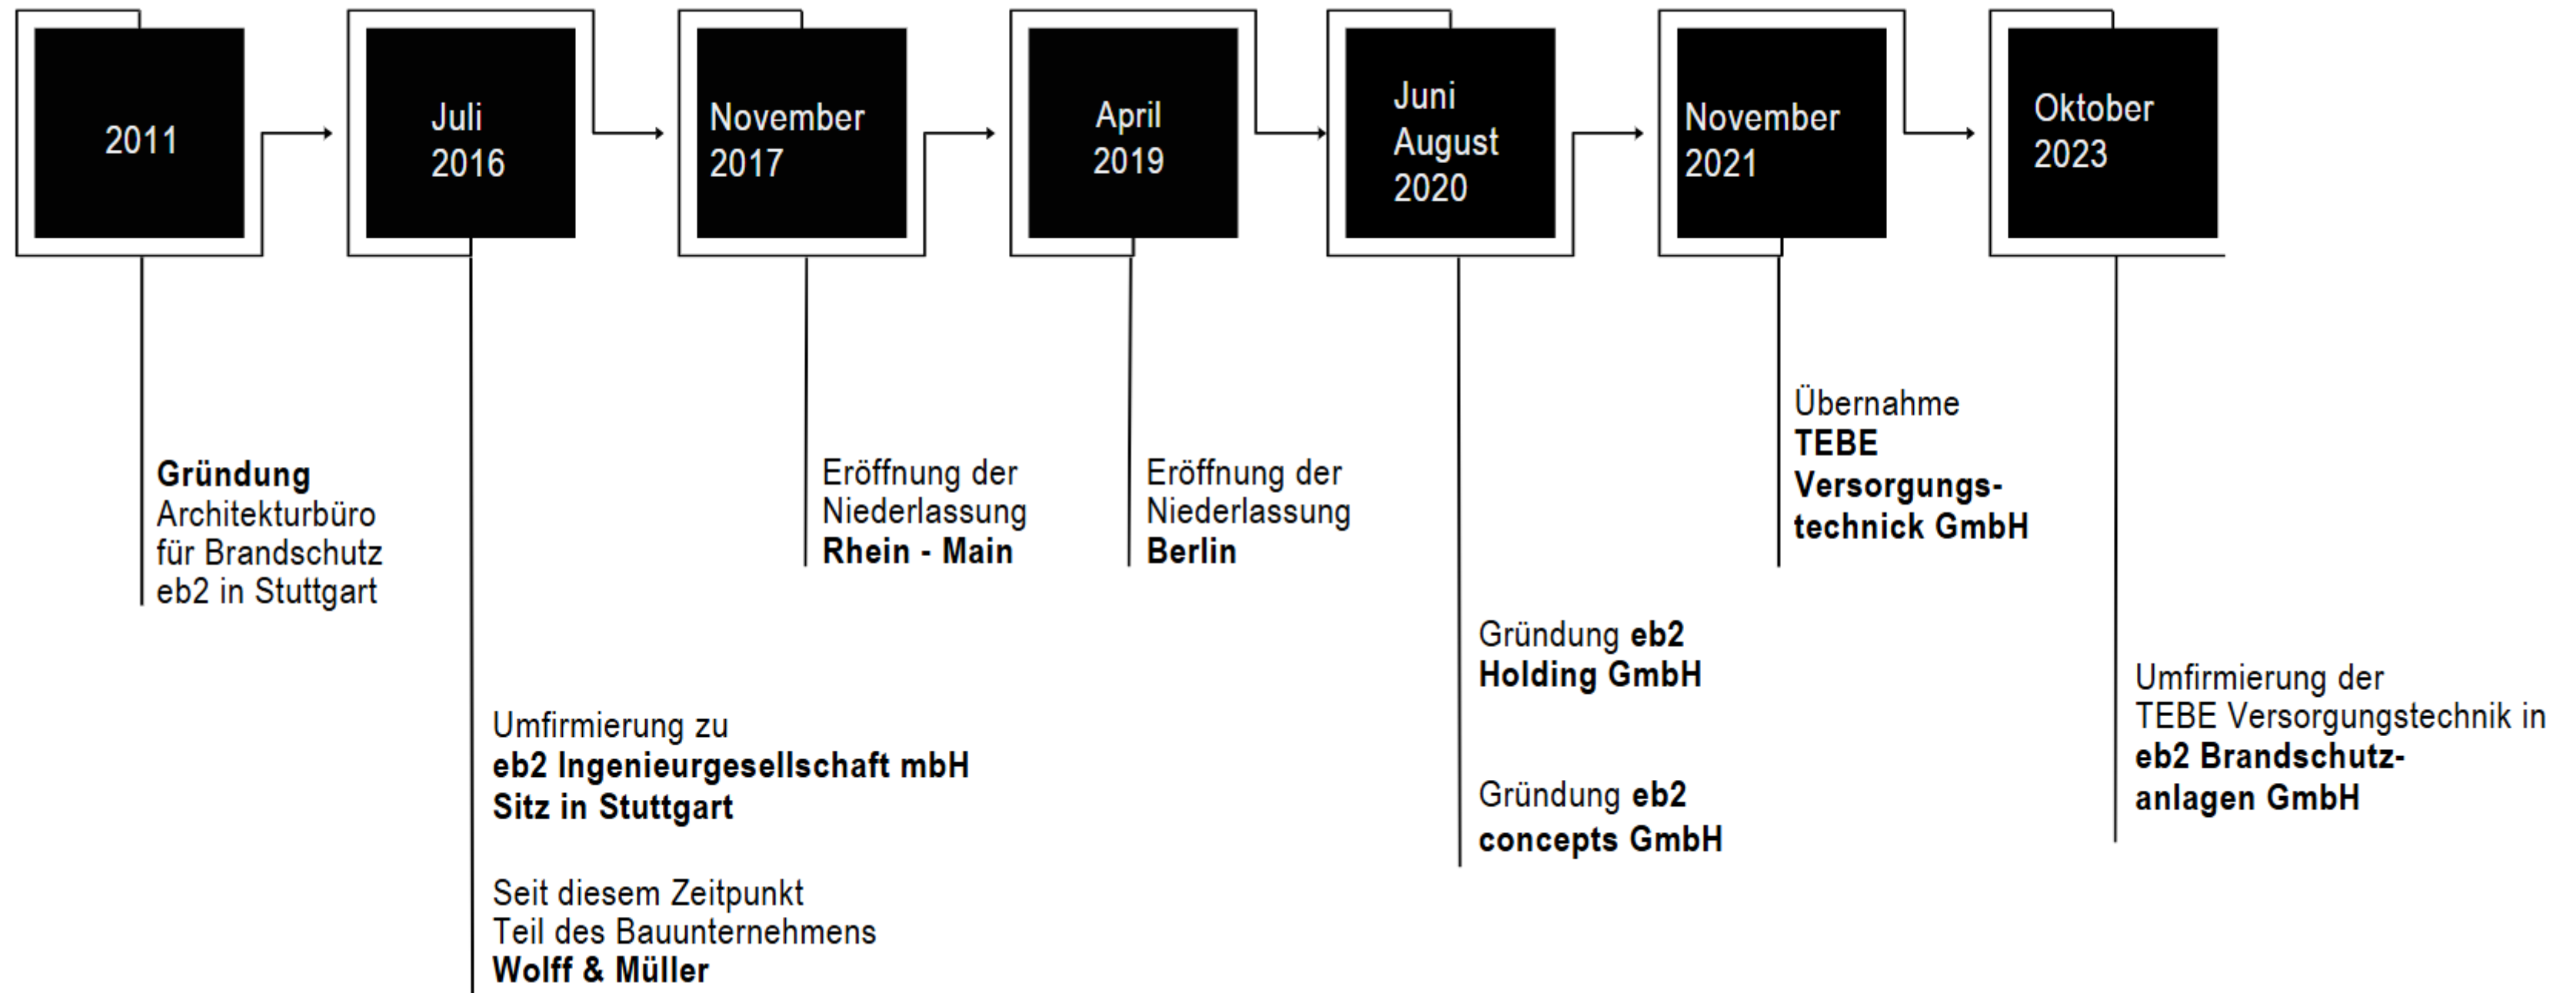

Unternehmenshistorie